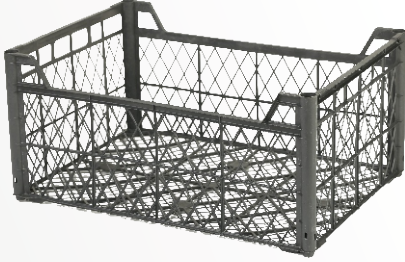

### Yalova Modeli

En/Width : 40 cm  
Boy/Lenght : 55 cm  
Yükseklik/Height : 20-25 cm  
Ağırlık/Weight : 450-500 gr

Profesyonel Ürün Taşıma Sistemleri

**ALAŞEHİR & KAYNAK PLASTİK**