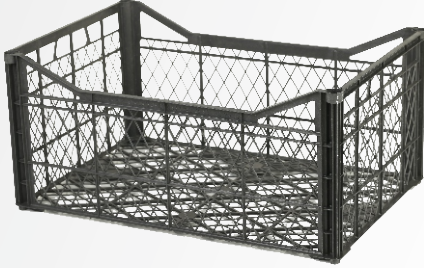

Ispanak, Patlıcan, Biber Kasası

En/Width : 40 cm
Boy/Lenght : 60 cm
Yükseklik/Height : 27 cm
Ağırlık/Weight : 750 gr