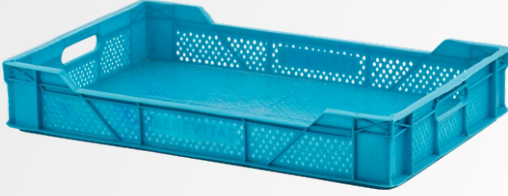

## Domates, Balık, Şeftali, Kuru Üzüm Kasası

**AL10**

*Tabanı Açık  
Siparişe Göre Tabanı Kapalı*

En/Width : 40 cm  
Boy/Lenght : 60 cm  
Yükseklik/Height : 10 cm  
Ağırlık/Weight : 900 gr

Profesyonel Ürün Taşıma Sistemleri

## Domates, Balık, Şeftali, Kuru Üzüm Kasası

**AL10-A**

*Tabanı Açık  
Siparişe Göre Tabanı Kapalı*

En/Width : 40 cm  
Boy/Lenght : 60 cm  
Yükseklik/Height : 10 cm  
Ağırlık/Weight : 900 gr