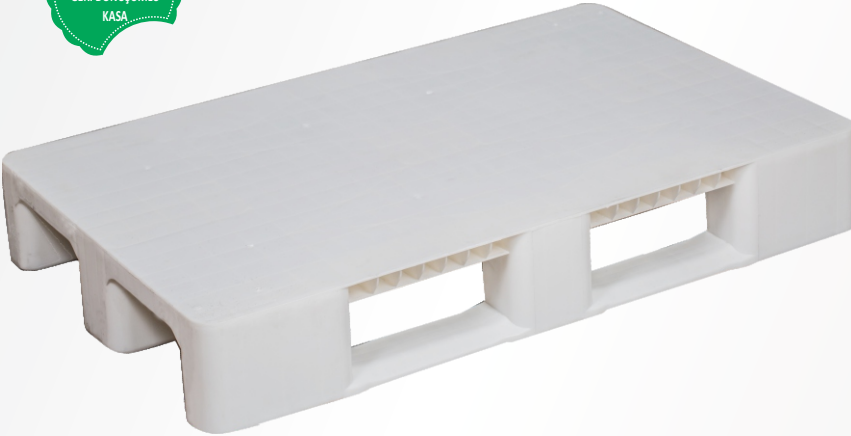

Çok Amaçlı İşletme Paleti

Üstü Kapalı

En/Width	: 100 cm
Boy/Lenght	: 120 cm
Yükseklik/Height	: 15 cm
Ağırlık/Weight	: 16000 gr

Profesyonel Ürün Taşıma Sistemleri

ALAŞEHİR & KAYNAK PLASTİK