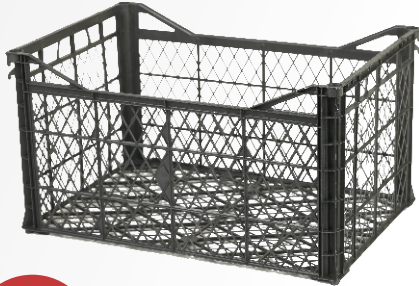

Ispanak, Patlıcan, Biber Kasası

En/Width : 40 cm
Boy/Lenght : 60 cm
Yükseklik/Height : 32 cm
Ağırlık/Weight : 800 gr

Profesyonel Ürün Taşıma Sistemleri

ALAŞEHİR & KAYNAK PLASTİK