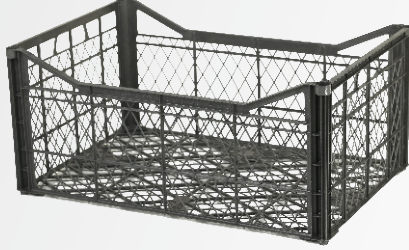

## Yaprak, Marul, Kavun Kasası

En/Width : 40 cm  
Boy/Lenght : 60 cm  
Yükseklik/Height : 18 cm  
Ağırlık/Weight : 600 gr

Profesyonel Ürün Taşıma Sistemleri

ALAŞEHİR & KAYNAK PLASTİK